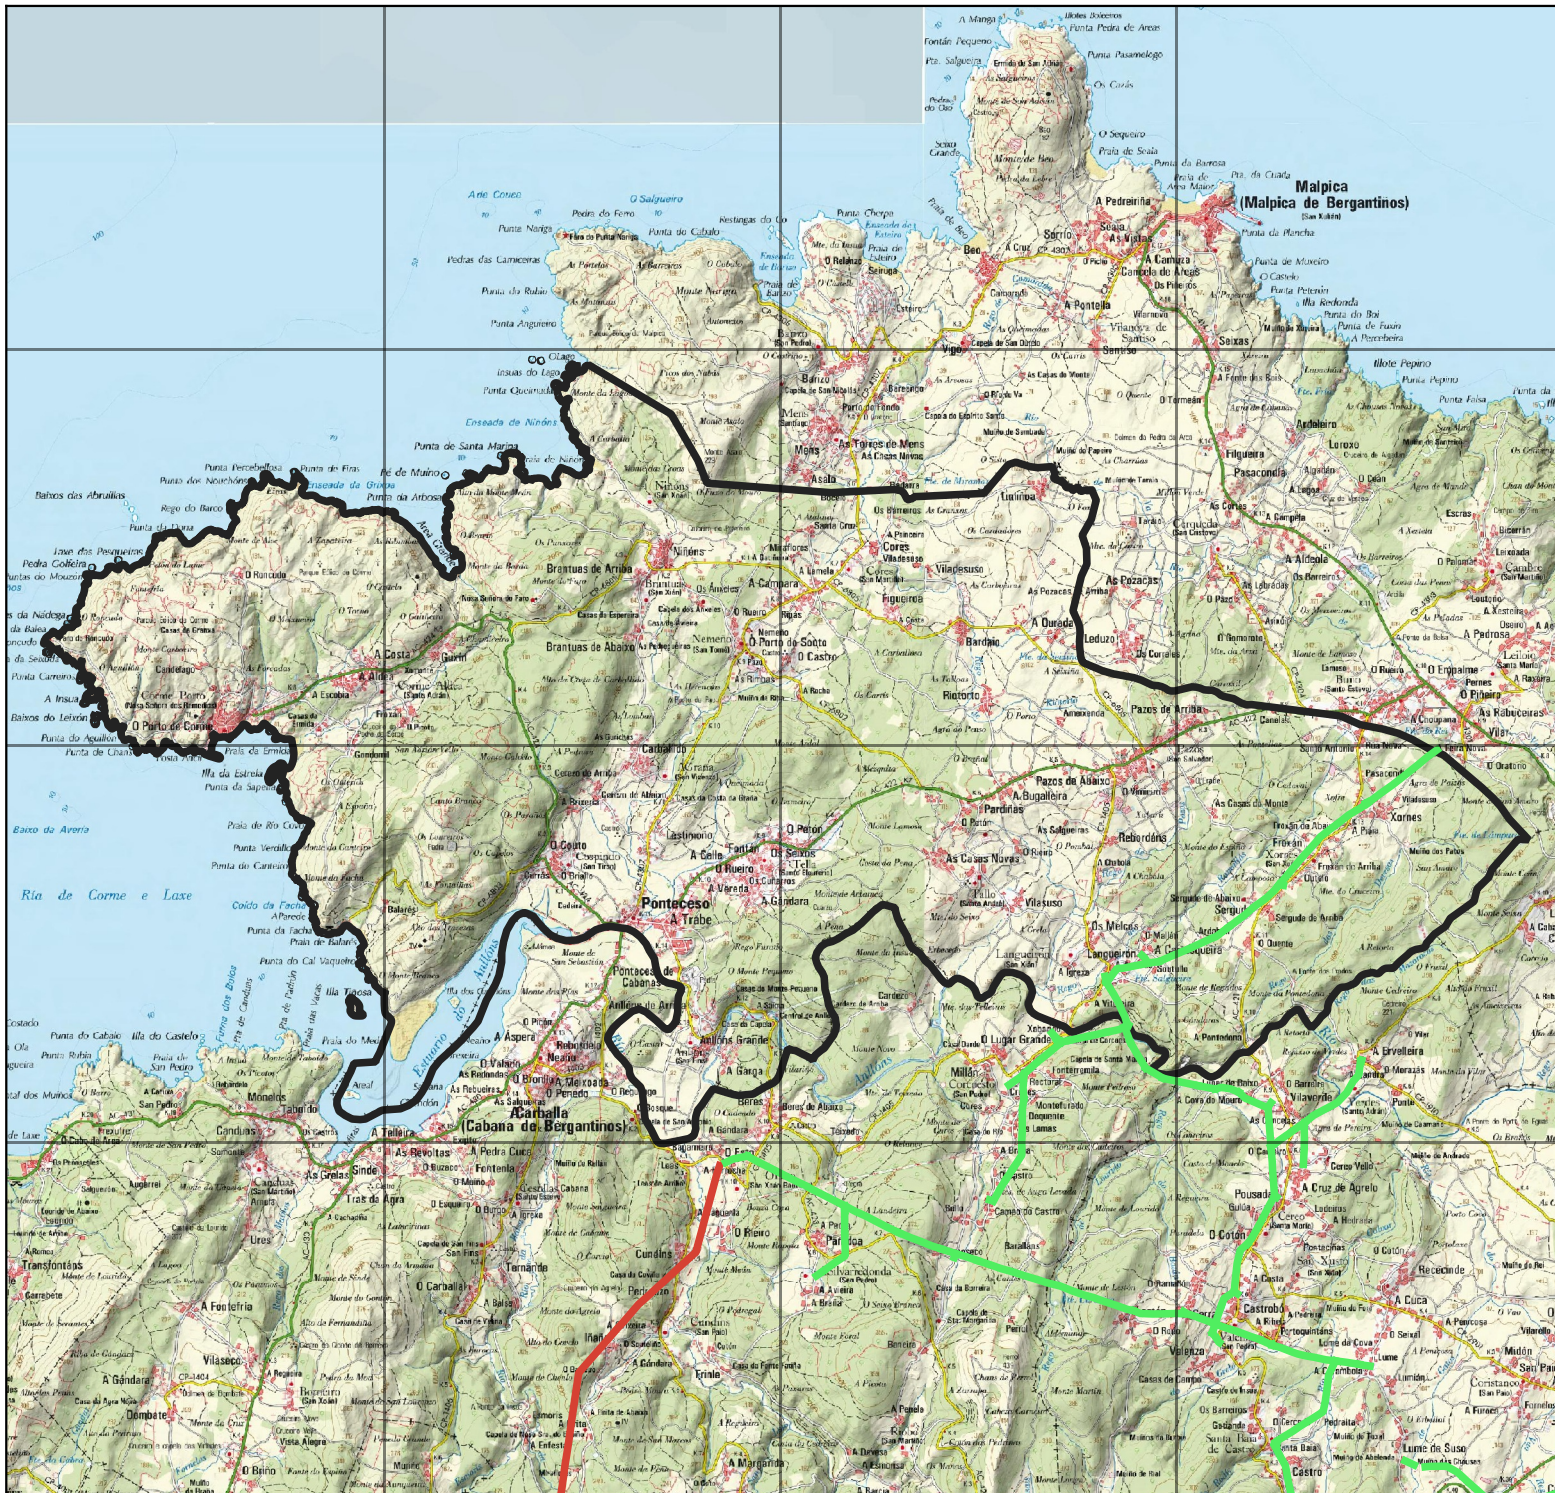

505000

510000

515000

CBA807

4795000

4790000

4785000

- Líneas Alta Tensión
- Líneas Media Tensión
- Límite Municipal

Ponteceso

0 2.000 4.000 m

UTM ETRS89 H29

505000

510000

515000